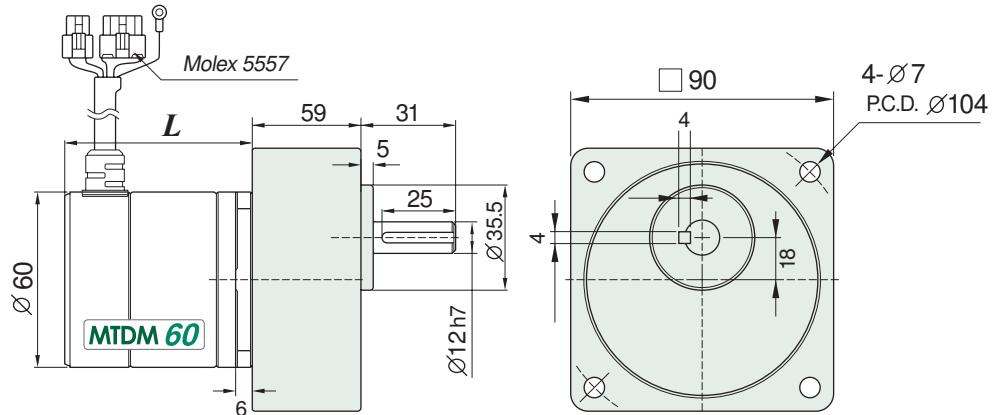

參照 **MTDM 馬達**

2GN 60

齒輪箱：3~180 比

輸出功率	長 度
	<i>L</i>
50W	59.5
90W	84.5
150W	109.5

*特註品

5GN 60

齒輪箱：20~180 比

輸出功率	長 度
	<i>L</i>
50W	59.5
90W	84.5
150W	109.5

5GX 90

齒輪箱：3~180 比

輸出功率	長 度
	<i>L</i>
175W	62.5
350W	87.5
500W	112.5