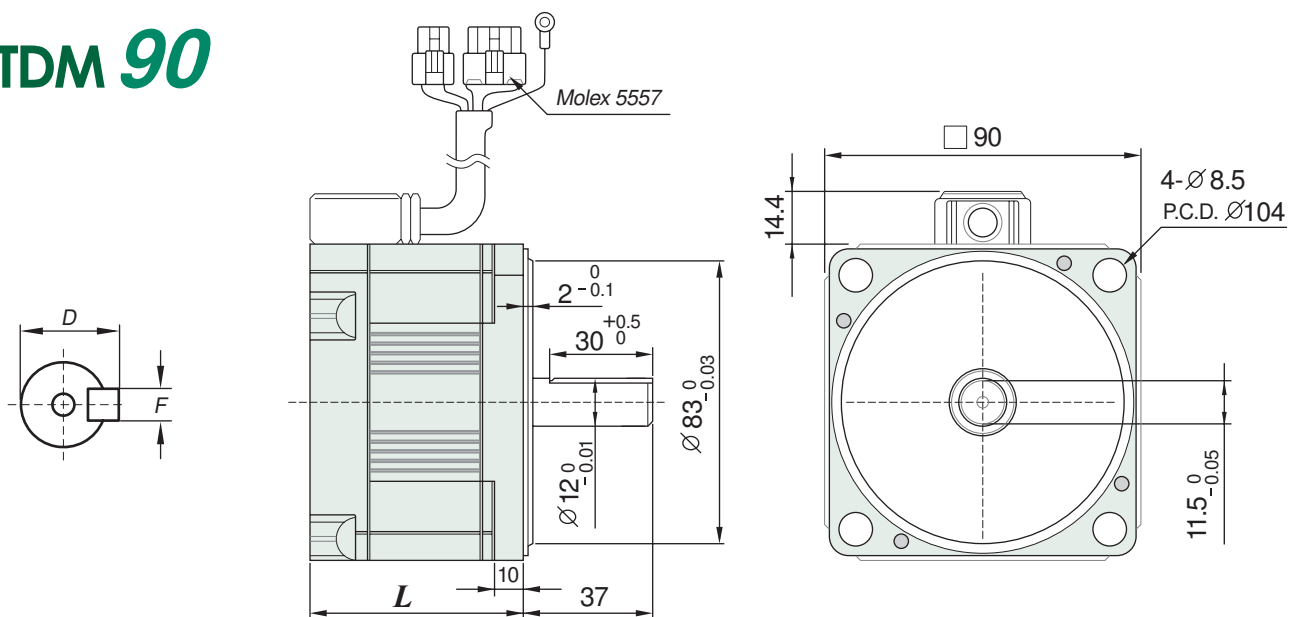

DC12/24/36/48V SERIES

■ MTDM 60

MODEL 型號	額定輸出	額定轉距	額定轉速	軸心尺寸			長度
	W	$N \cdot m$	rpm	D	F	S	L
MTDM-60-S	50W	0.12	3,000	-	-	8	59.5mm
MTDM-60-M	90W	0.24	3,000	-	-	8	84.5mm
MTDM-60-L	120W	0.36	3,000	-	-	8	109.5mm

■ MTDM 90

MODEL 型號	額定輸出	額定轉距	額定轉速	軸心尺寸			長度
	W	$N \cdot m$	rpm	D	F	S	L
MTDM-90-S	175W	0.56	3,000	-	-	12	62.5mm
MTDM-90-M	350W	1.12	3,000	-	-	12	87.5mm
MTDM-90-L	500W	1.60	3,000	-	-	12	112.5mm

齒輪式減速機 Gear Box Reducer

參照 **MTDM 馬達**

2GN 60

齒輪箱：3~180 比

輸出功率	長 度
	<i>L</i>
50W	59.5
90W	84.5
150W	109.5

*特註品

5GN 60

齒輪箱：20~180 比

輸出功率	長 度
	<i>L</i>
50W	59.5
90W	84.5
150W	109.5

5GX 90

齒輪箱：3~180 比

輸出功率	長 度
	<i>L</i>
175W	62.5
350W	87.5
500W	112.5