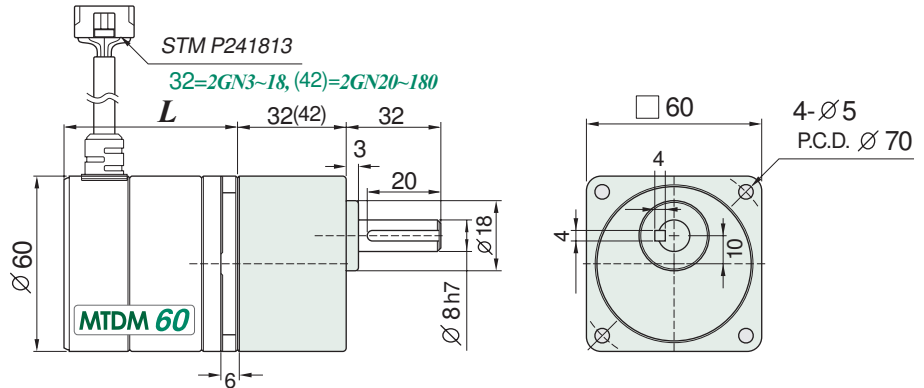

DC12/24/36/48V SERIES

■ MTDM 60

MODEL 型號	額定輸出	額定轉距	額定轉速	軸心尺寸			長度
	W	$N \cdot m$	rpm	D	F	S	L
MTDM-60-S	50W	0.12	3,000	-	-	8	59.5mm
MTDM-60-M	90W	0.24	3,000	-	-	8	84.5mm
MTDM-60-L	120W	0.36	3,000	-	-	8	109.5mm

■ MTDM 90

MODEL 型號	額定輸出	額定轉距	額定轉速	軸心尺寸			長度
	W	$N \cdot m$	rpm	D	F	S	L
MTDM-90-S	175W	0.56	3,000	-	-	12	62.5mm
MTDM-90-M	350W	1.12	3,000	-	-	12	87.5mm
MTDM-90-L	500W	1.60	3,000	-	-	12	112.5mm

齒輪式減速機 Gear Box Reducer

參照 **MTDM 馬達**

2GN 60

齒輪箱：3~180 比

輸出功率	長 度
	<i>L</i>
50W	59.5
90W	84.5
150W	109.5

*特註品

5GN 60

齒輪箱：20~180 比

輸出功率	長 度
	<i>L</i>
50W	59.5
90W	84.5
150W	109.5

5GX 90

齒輪箱：3~180 比

輸出功率	長 度
	<i>L</i>
175W	62.5
350W	87.5
500W	112.5