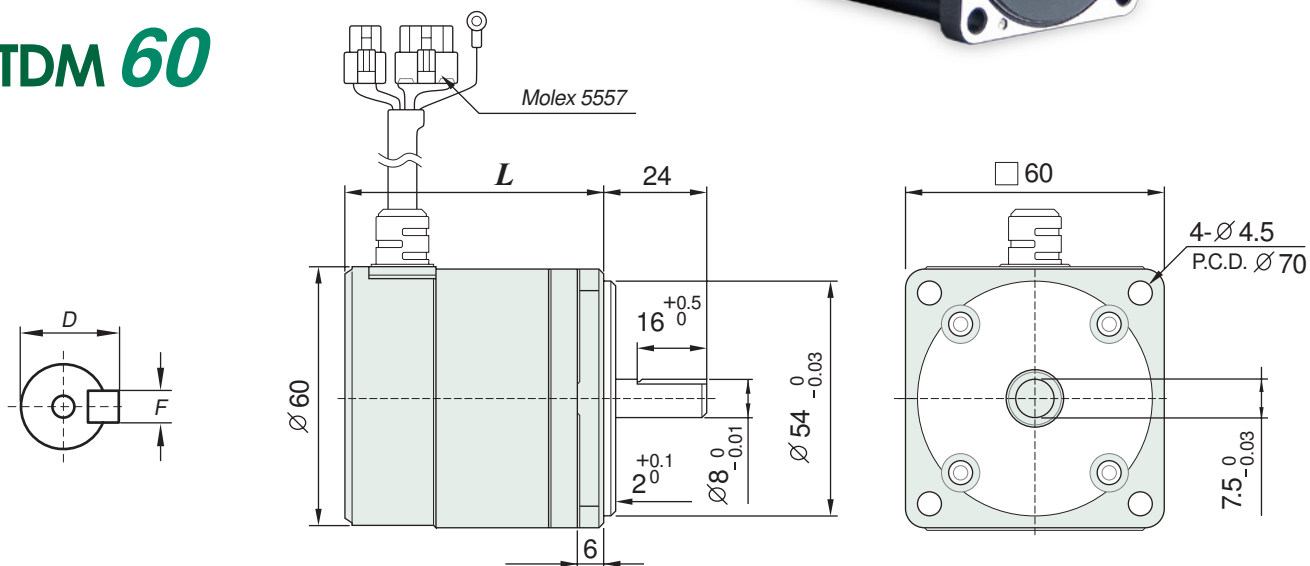

DC12/24/36/48V SERIES

■ MTDM 60

MODEL 型號	額定輸出	額定轉距	額定轉速	軸心尺寸			長度
	W	$N \cdot m$	rpm	D	F	S	L
MTDM-60-S	50W	0.12	3,000	-	-	8	59.5mm
MTDM-60-M	90W	0.24	3,000	-	-	8	84.5mm
MTDM-60-L	120W	0.36	3,000	-	-	8	109.5mm

■ MTDM 90

MODEL 型號	額定輸出	額定轉距	額定轉速	軸心尺寸			長度
	W	$N \cdot m$	rpm	D	F	S	L
MTDM-90-S	175W	0.56	3,000	-	-	12	62.5mm
MTDM-90-M	350W	1.12	3,000	-	-	12	87.5mm
MTDM-90-L	500W	1.60	3,000	-	-	12	112.5mm

齒輪式減速機 Gear Box Reducer

參照 **MTDM 馬達**

2GN 60

齒輪箱：3~180 比

輸出功率	長 度
	<i>L</i>
50W	59.5
90W	84.5
150W	109.5

*特註品

5GN 60

齒輪箱：20~180 比

輸出功率	長 度
	<i>L</i>
50W	59.5
90W	84.5
150W	109.5

5GX 90

齒輪箱：3~180 比

輸出功率	長 度
	<i>L</i>
175W	62.5
350W	87.5
500W	112.5