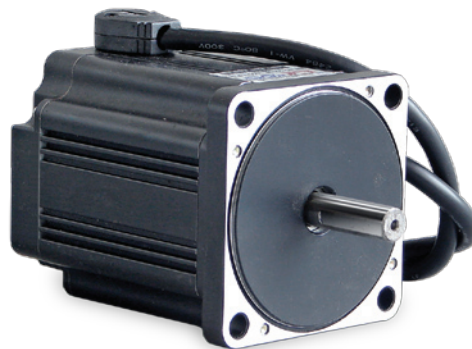

DC12/24/36/48V SERIES

■ MTDM 60

MODEL 型號	額定輸出	額定轉距	額定轉速	軸心尺寸			長度
	W	$N \cdot m$	rpm	D	F	S	L
MTDM-60-S	50W	0.12	3,000	-	-	8	59.5mm
MTDM-60-M	90W	0.24	3,000	-	-	8	84.5mm
MTDM-60-L	120W	0.36	3,000	-	-	8	109.5mm

■ MTDM 90

MODEL 型號	額定輸出	額定轉距	額定轉速	軸心尺寸			長度
	W	$N \cdot m$	rpm	D	F	S	L
MTDM-90-S	175W	0.56	3,000	-	-	12	62.5mm
MTDM-90-M	350W	1.12	3,000	-	-	12	87.5mm
MTDM-90-L	500W	1.60	3,000	-	-	12	112.5mm

齒輪式減速機 Gear Box Reducer